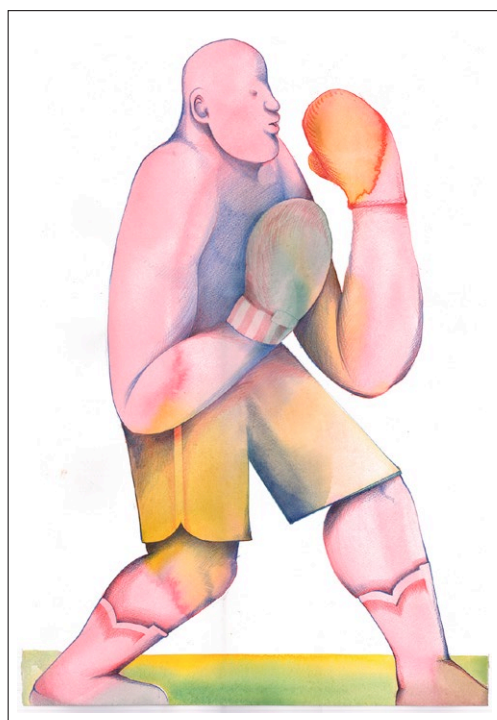

L'amico dell'est

Acquerello su carta

Dimensioni opera: 38,5x55 cm

Anno di produzione: 2019

€ 450

BAUBAU RUN

MOSTRA DI DISEGNI E DIPINTI
11 MAGGIO 12 GIUGNO 2019
DA BOBECHES ANCONA

Gancio destro