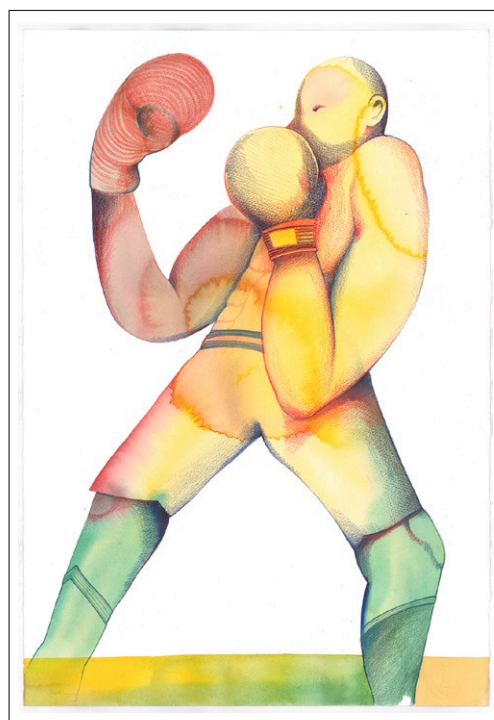

Ti metto ko

Acquerelli e pastelli su carta

Dimensioni opera: 38x57 cm

Anno di produzione: 2019

€ 600